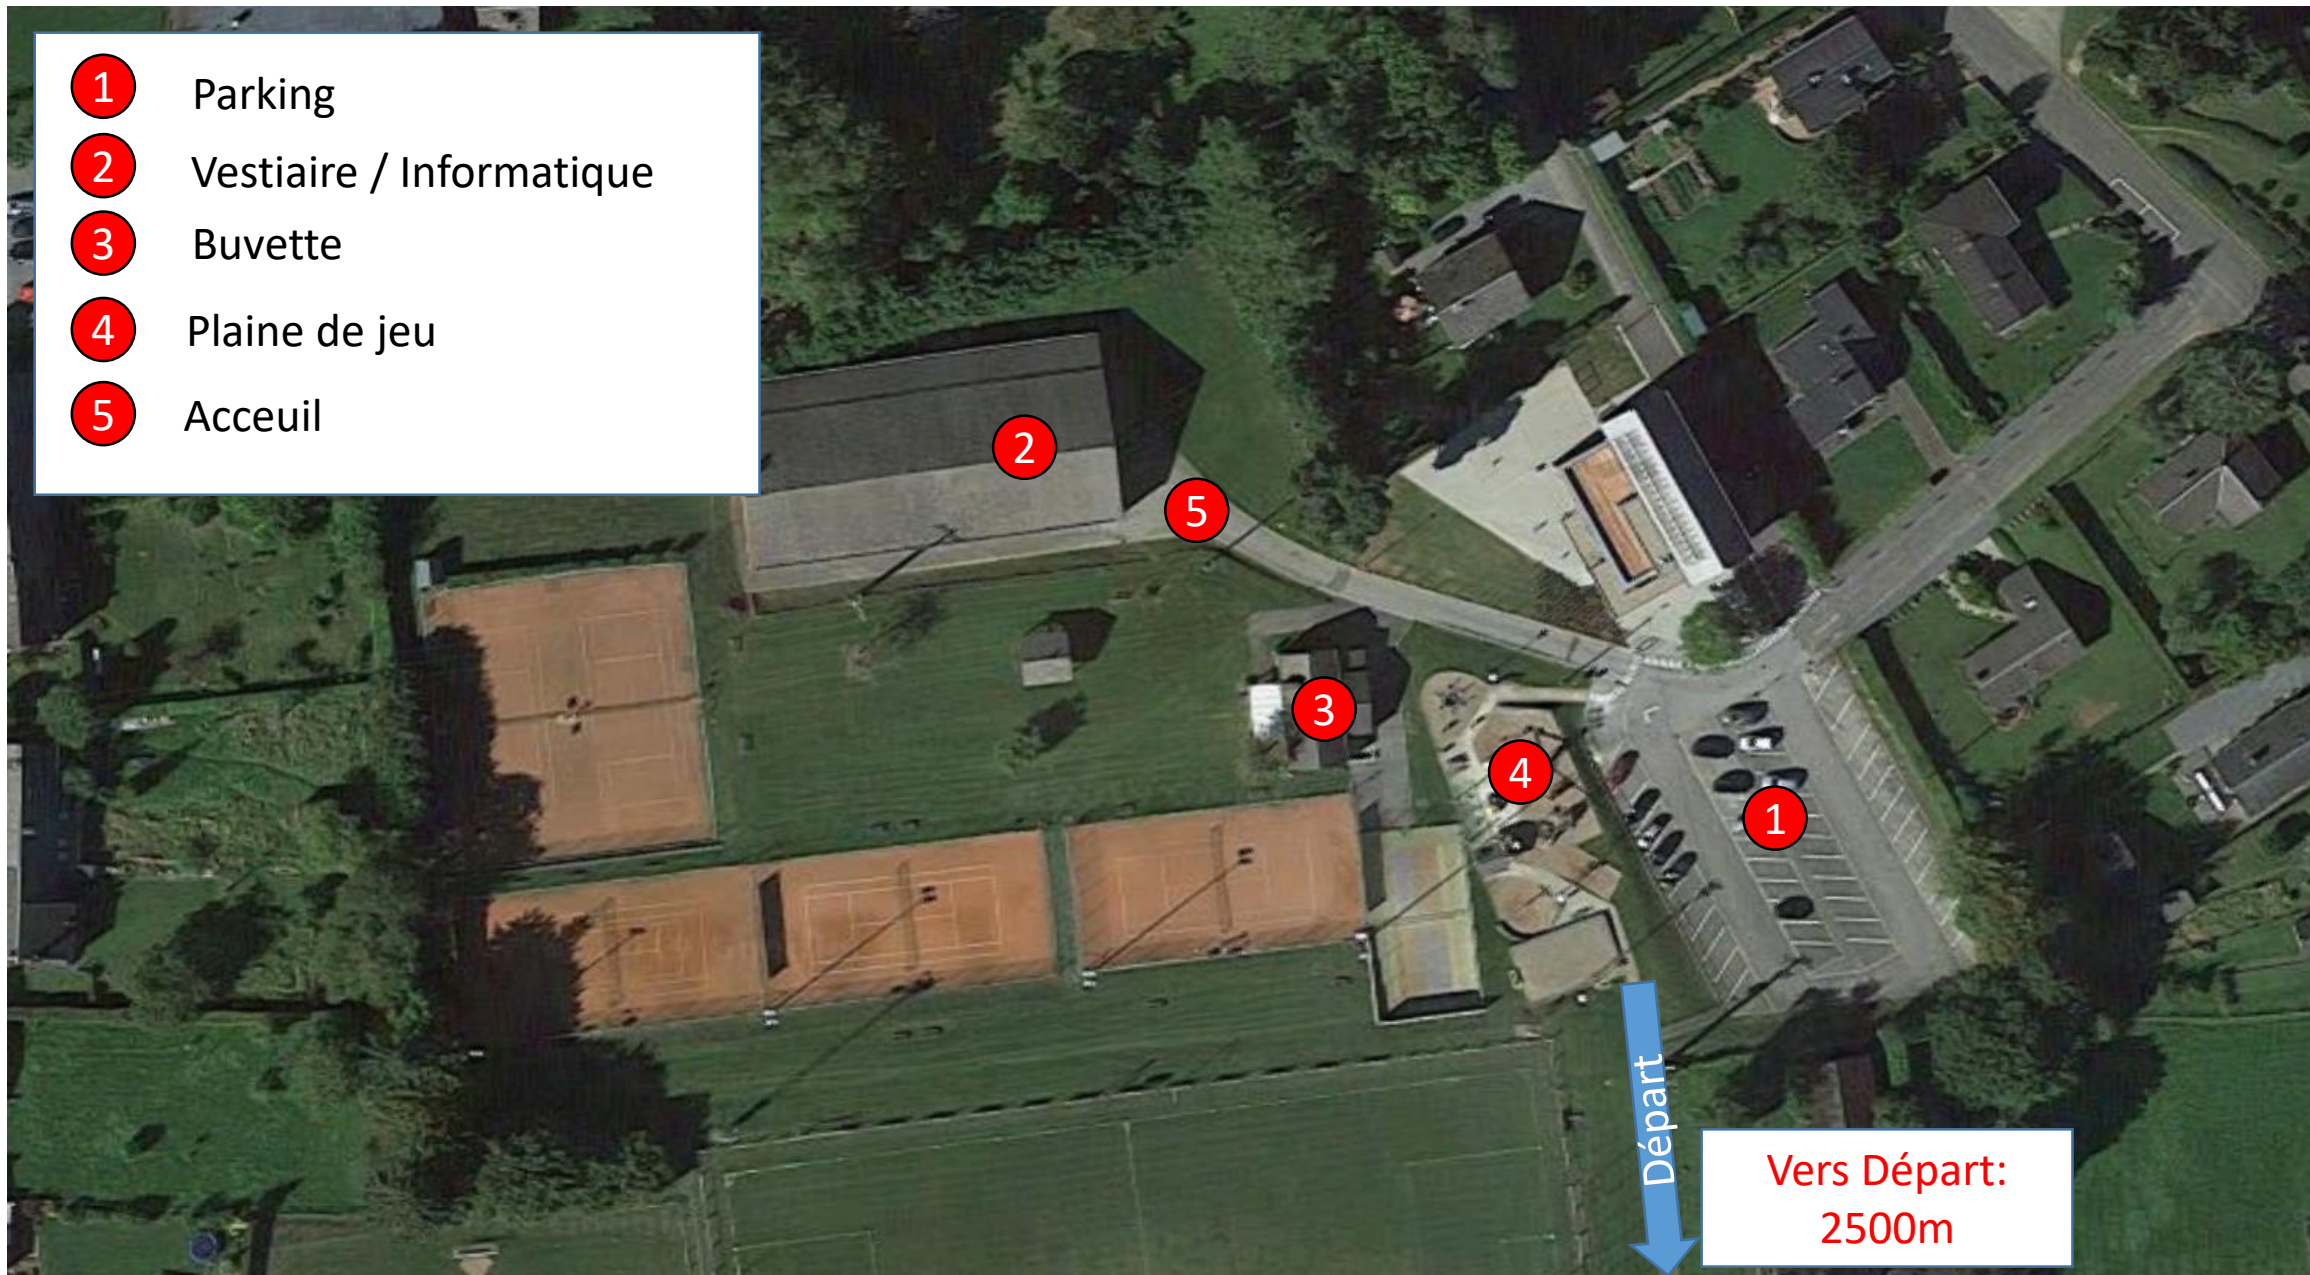

1

Parking

2

Vestiaire / Informatique

3

Buvette

4

Plaine de jeu

5

Accueil

Départ

Vers Départ:
2500m